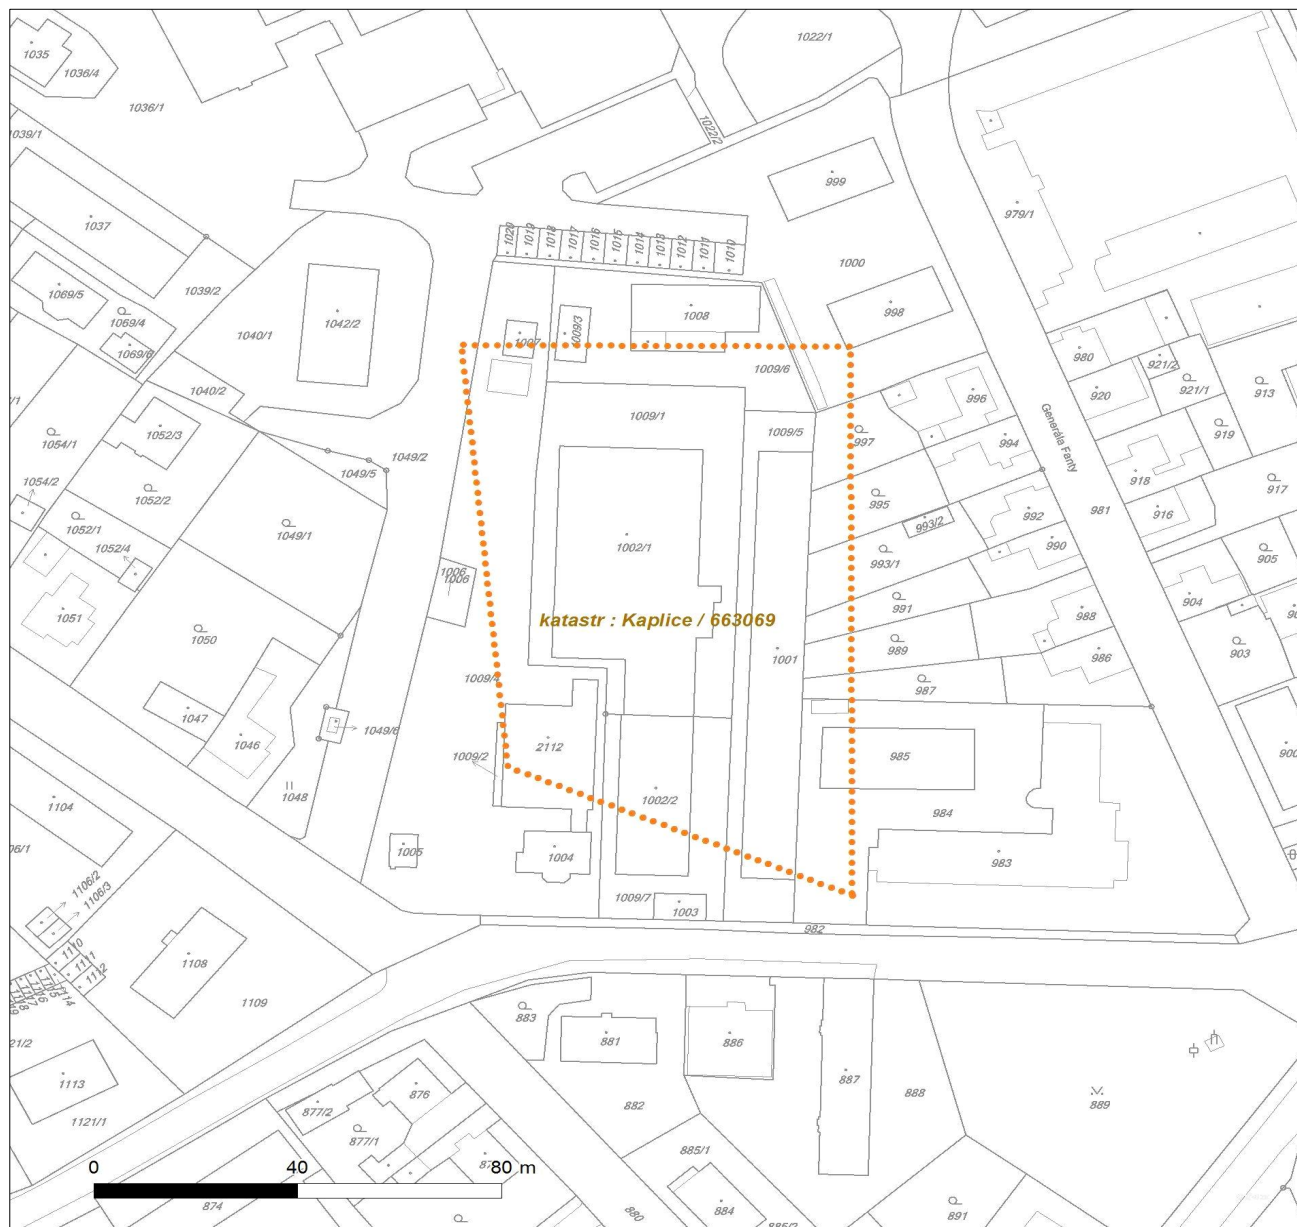

Platí pouze se sdělením číslo 0100667608.

Zakreslené polohy zařízení v ploše jsou pouze informativní.

Situace výkres zájmového území (klad mapových listů)

Není-li zobrazena katastrální mapa, zadejte žádost znovu. Katastrální mapa je generována prostřednictvím externí WMS služby, jejíž provoz nezajišuje společnost ČEZ Distribuce, a. s.

LEGENDA			
	Podzemní vedení NN do 1kV		Stanice do 52 kV - stožárová
	Nadzemní vedení NN do 1kV		Stanice do 52 kV - zděná
	Podzemní vedení VN do 35 kV		Transformovna (nad 52 kV)
	Nadzemní vedení VN do 35 kV		Probíhající investice ČEZ Distribuce
	Podzemní vedení VVN 110kV		Stanice ČEZ Distribuce ve výstavbě
	Nadzemní vedení VVN 110kV		Zařízení ČEZ Distribuce ve výstavbě
	NN přívod odběratele		Hranice katastrálního území
	Cizí energetické vedení		
	Zájmové území		